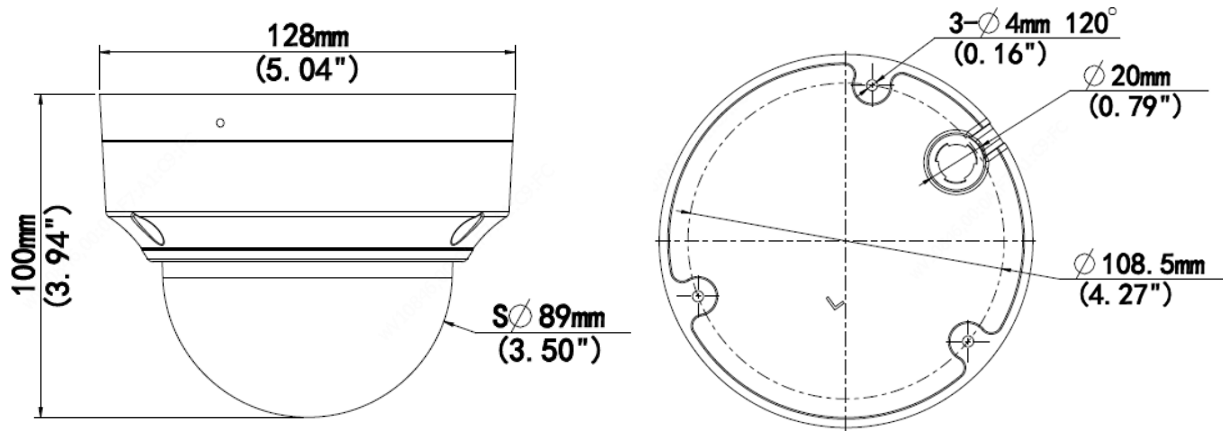

소재	메탈 + 플라스틱
작업 환경	-30°C ~ 60°C(-22°F ~ 140°F), 습도: ≤95% RH(비응축)
보관 환경	-30°C ~ 60°C(-22°F ~ 140°F), 습도: ≤95% RH(비응축)
서지 보호	6KV
초기화 버튼	지원

사이즈

액세서리

TR-JB03-H-IN

정선 박스

TR-A01-IN

방수 조인트

TR-JB07/WM03-F-IN

벽부형 브라켓

TR-SE24-IN

펜던트 마운트

TR-WM03-B-IN

벽부형 브라켓

TR-SE24-A-IN

펜던트 마운트

TR-UP06-IN

폴 마운트

TR-CM24-IN

펜던트 마운트